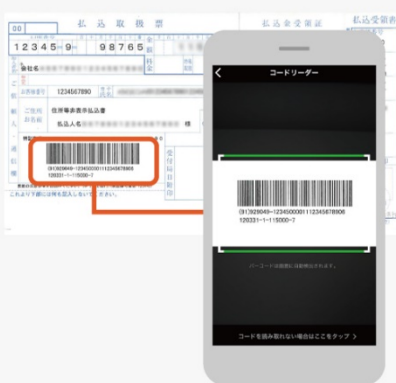

町税等、町営住宅料、上下水道使用料が LINE Payで 納付可能になりました！

LINE Payとは

コミュニケーションアプリ「LINE」を通じて、「LINE」の友だち同士での送金や提携サービス・店舗での決済を簡単・便利に行うことができる、日本最大級の規模を誇るモバイル送金・決済サービスです。

Point
1

24時間、LINEの友だち同士で
手数料無料で送金できる

Point
2

お金の動きに合わせて
LINEで**メッセージ通知**がきて安心

LINE Pay

請求書支払い

お財布マークの「ウォレット」タブ内
「請求書支払い」をタップ

立ち上がったコードリーダーで
お手元の請求書のバーコードを
読み込む

内容を確認して支払い完了！

ぜひLINE Payを使ってください！

登録がお済みでない方はこちらから。

LINEアプリ内ウォレットタブ上部からも登録できます。