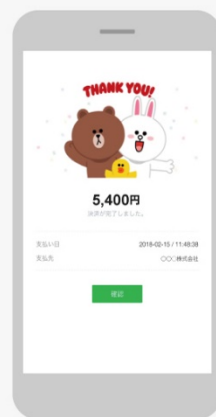

LINE Pay

請求書支払い

お財布マークの「ウォレット」タブ内
「請求書支払い」をタップ

立ち上がったコードリーダーで
お手元の請求書のバーコードを
読み込む

内容を確認して支払い完了！

ぜひLINE Payを使ってください！

登録がお済みでない方はこちらから。

LINEアプリ内ウォレットタブ上部からも登録できます。