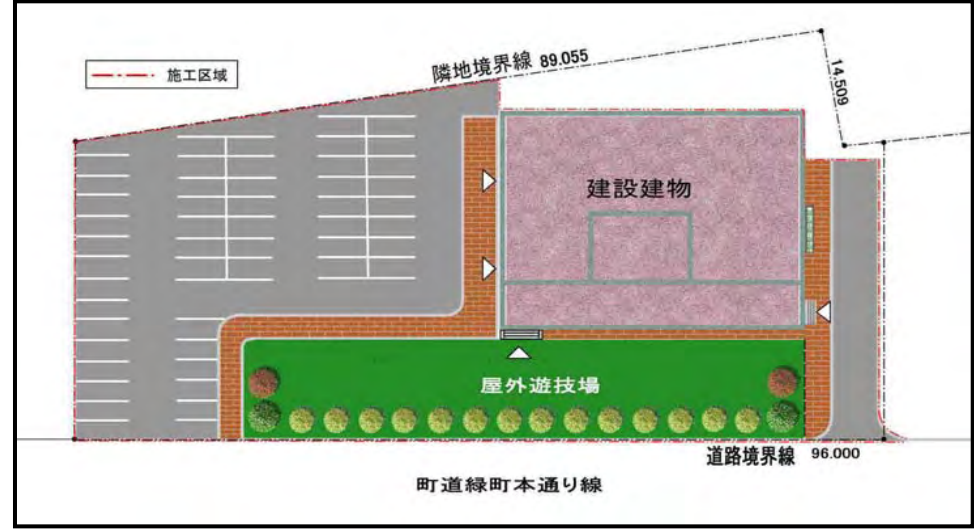

交付対象事業整備方針概要図

地域創造支援事業
(子育て支援センター整備事業)

位置図

配置図

現況写真

平面図

交付対象事業整備方針概要図

地域創造支援事業
(上下水道移設整備事業)

位置図

現況土工定規図

標準土工定規図

交付対象事業整備方針概要図

地域創造支援事業
(保育所解体事業)
(生活改善センター解体事業)

喜茂別町保育所

位置図

喜茂別町生活改善センター