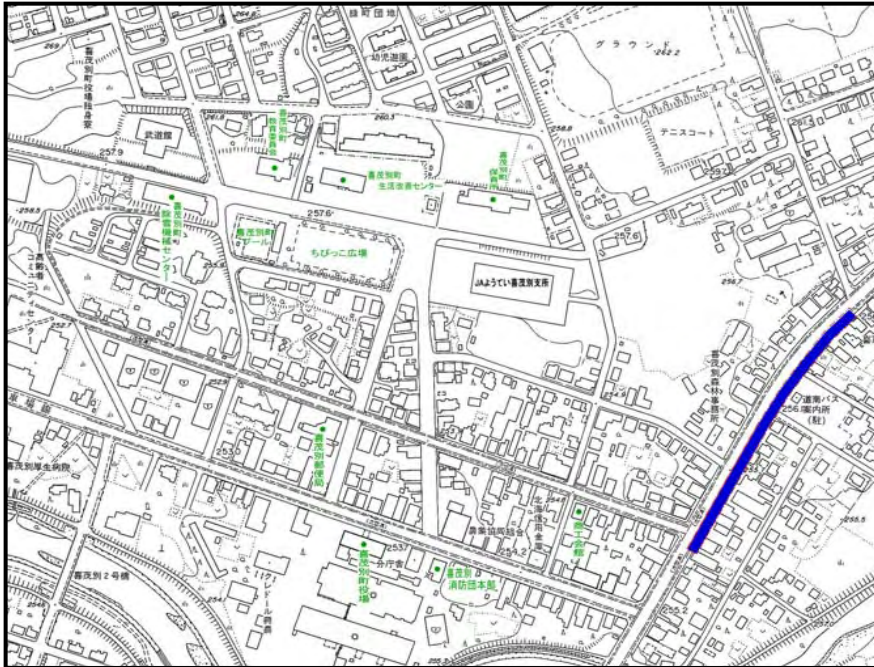

交付対象事業整備方針概要図

地域創造支援事業
(上下水道移設整備事業)

位置図