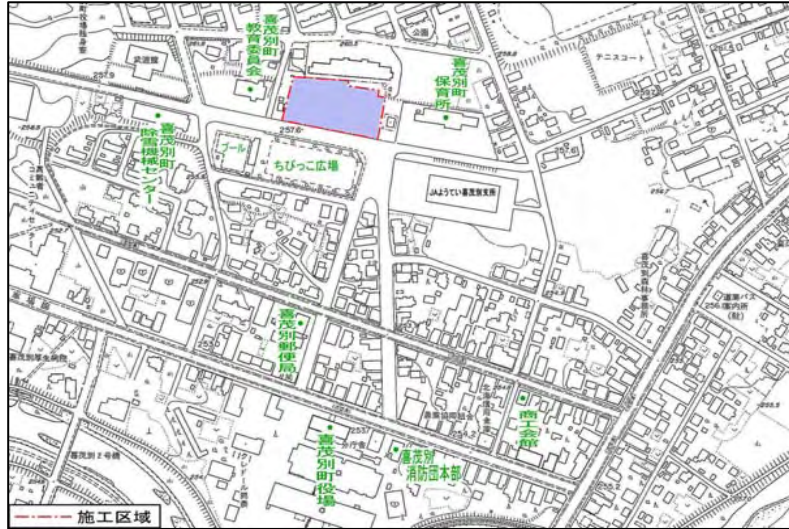

交付対象事業整備方針概要図

地域創造支援事業
(子育て支援センター整備事業)

位置図

配置図

現況写真

平面図

交付対象事業整備方針概要図

地域創造支援事業
(上下水道移設整備事業)

位置図

現況土工定規図

標準土工定規図

交付対象事業整備方針概要図

地域創造支援事業
(保育所解体事業)
(生活改善センター解体事業)

喜茂別町保育所

位置図

喜茂別町生活改善センター