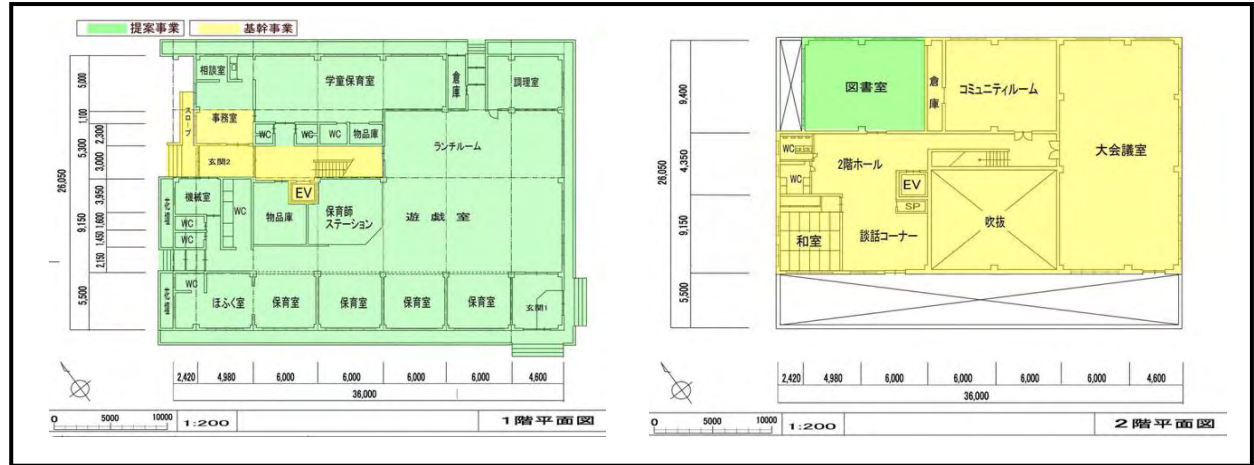

交付対象事業整備方針概要図

地域創造支援事業
(子育て支援センター整備事業)

位置図

配置図

現況写真

平面図

交付対象事業整備方針概要図

地域創造支援事業
(上下水道移設整備事業)

位置図

現況土工定規図

標準土工定規図

交付対象事業整備方針概要図

地域創造支援事業
(保育所解体事業)
(生活改善センター解体事業)

喜茂別町保育所

位置図

喜茂別町生活改善センター