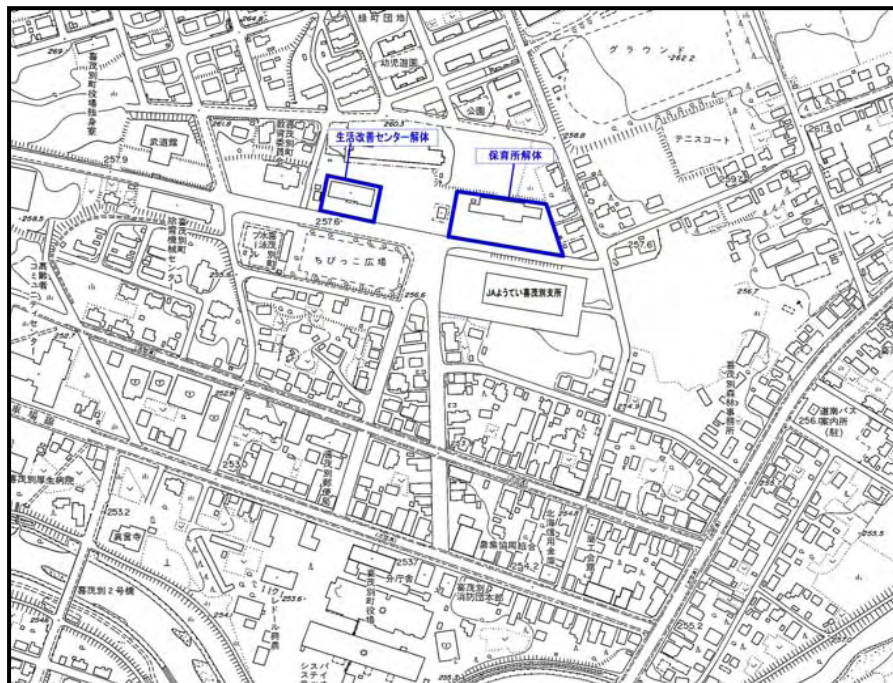

交付対象事業整備方針概要図

地域創造支援事業
(子育て支援センター整備事業)

位置図

配置図

現況写真

平面図

交付対象事業整備方針概要図

地域創造支援事業
(上下水道移設整備事業)

位置図

現況土工定規図

標準土工定規図

交付対象事業整備方針概要図

地域創造支援事業
(保育所解体事業)
(生活改善センター解体事業)

喜茂別町保育所

位置図

喜茂別町生活改善センター