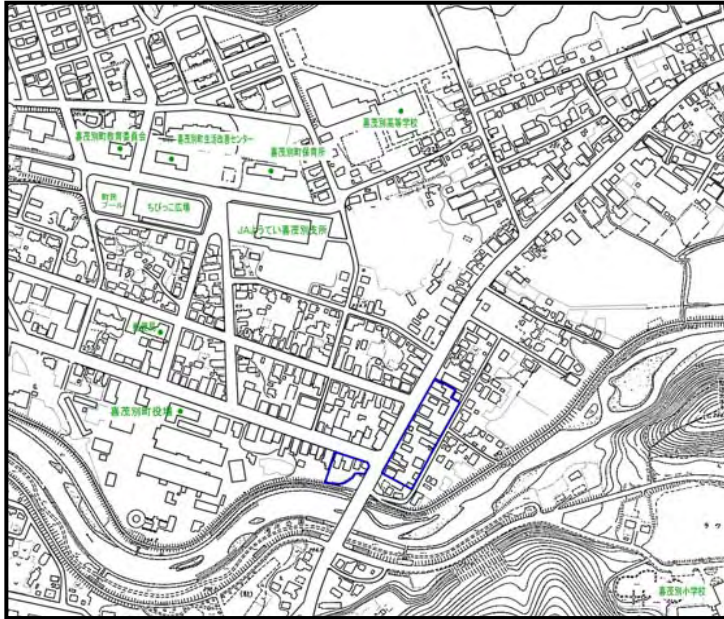

# 交付対象事業整備方針概要図

既存建造物活用事業

位置図

配置図

現況写真

石造倉庫