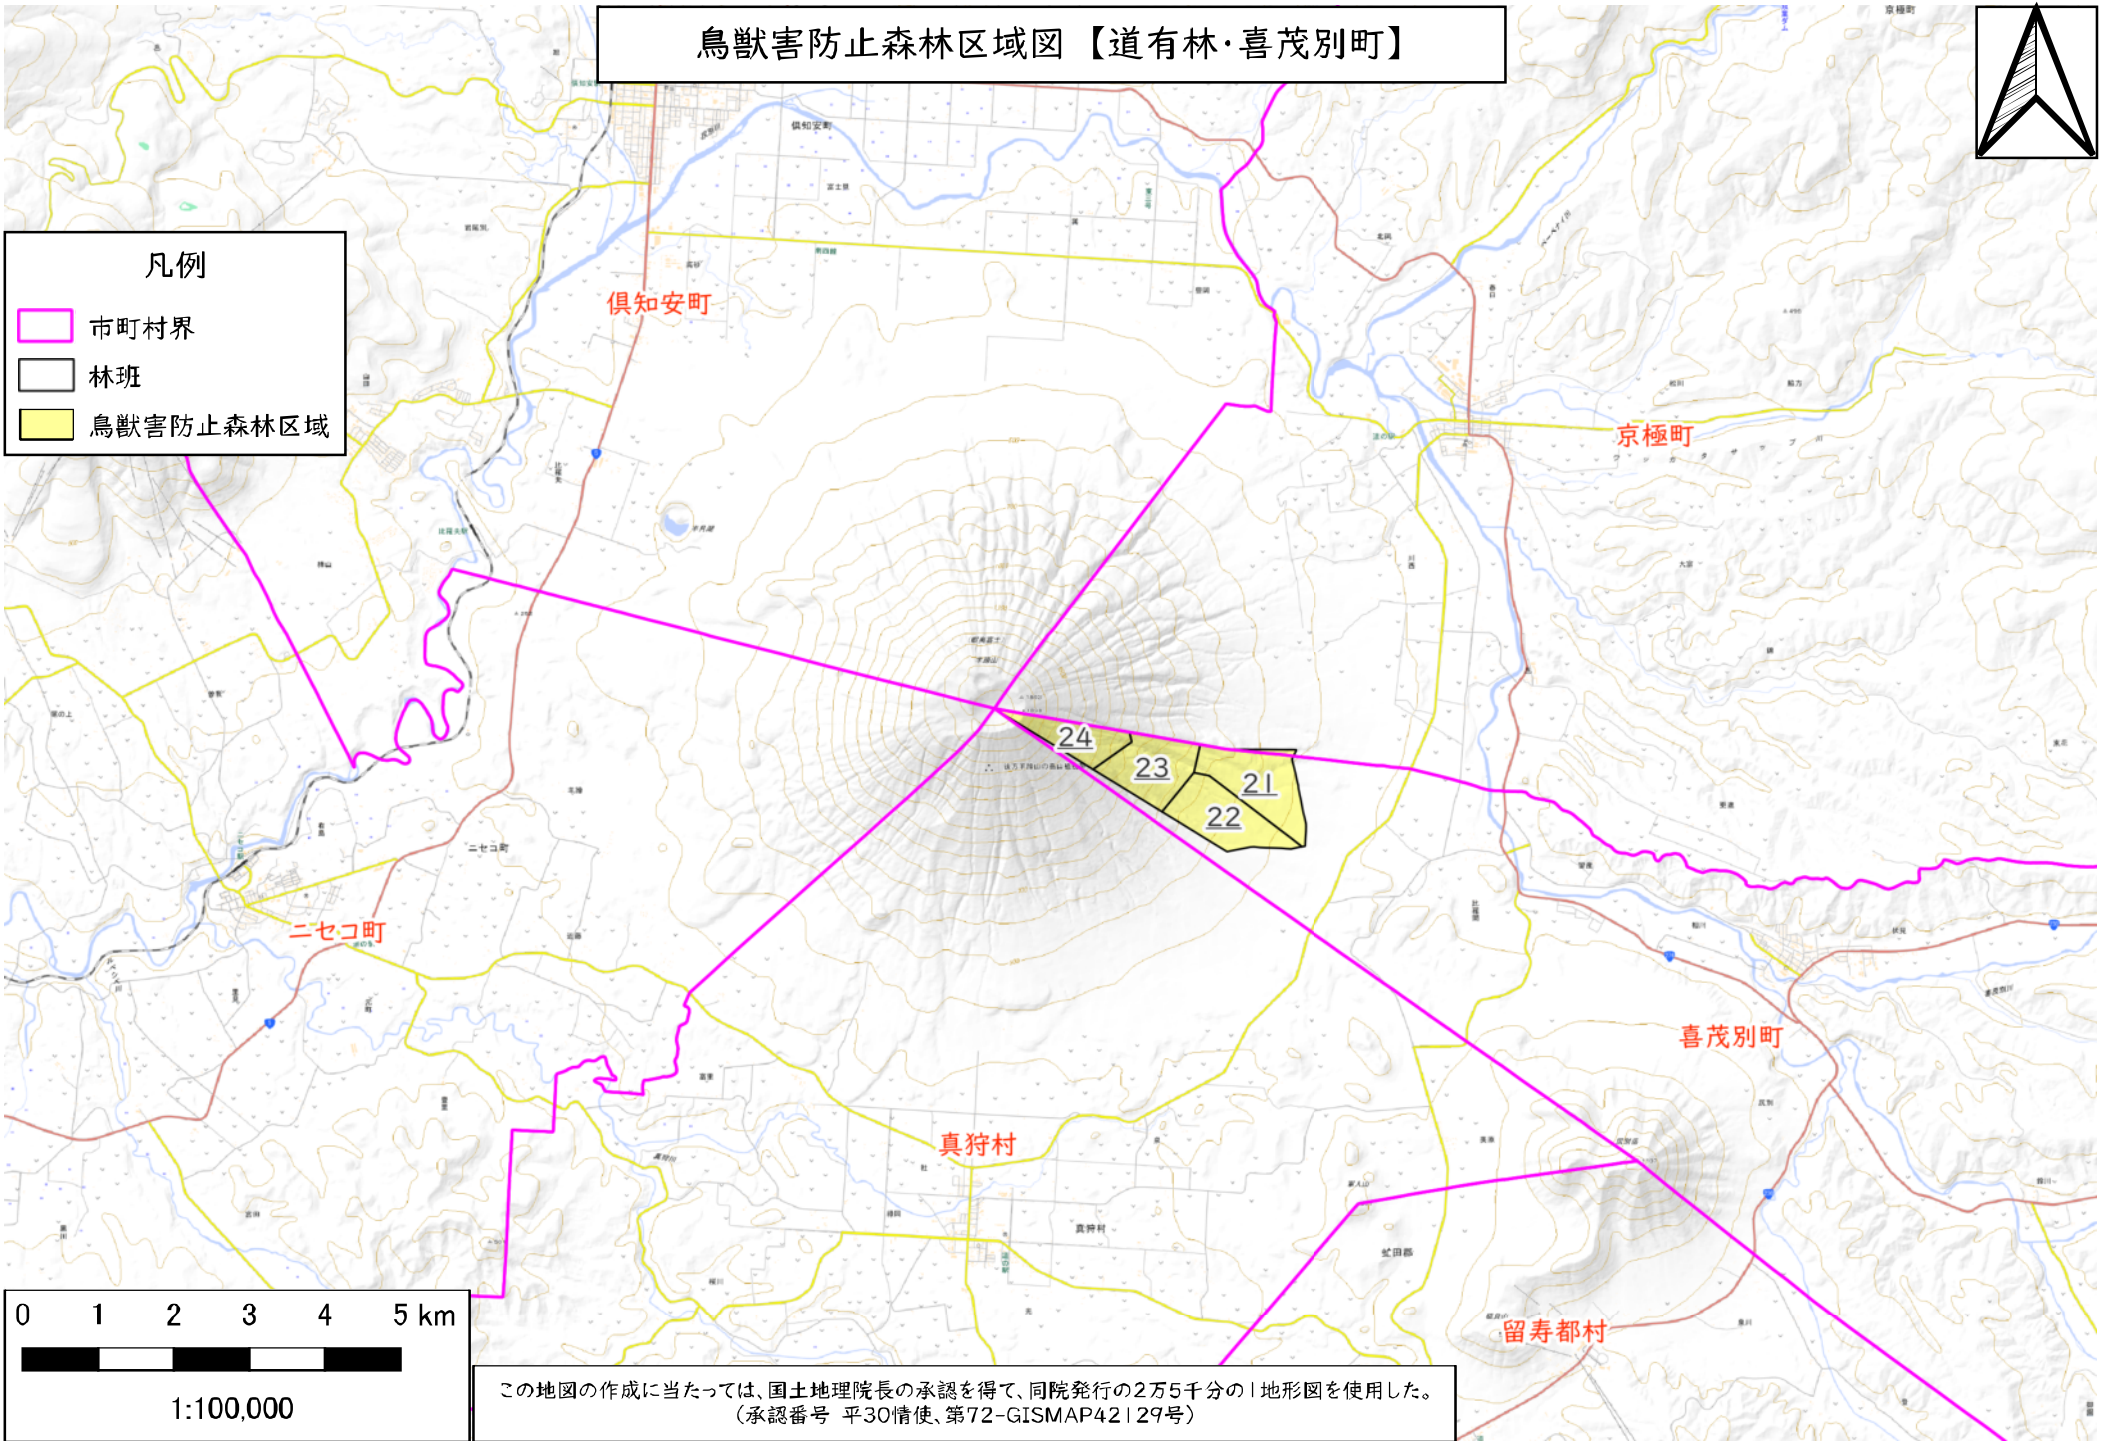

# 鳥獣害防止森林区域図【道有林・喜茂別町】

- 凡例
- 市町村界
  - 林班
  - 鳥獣害防止森林区域

この地図の作成に当たっては、国土地理院長の承認を得て、同院発行の2万5千分の1地形図を使用した。  
(承認番号 平30情使、第72-GISMAP42129号)