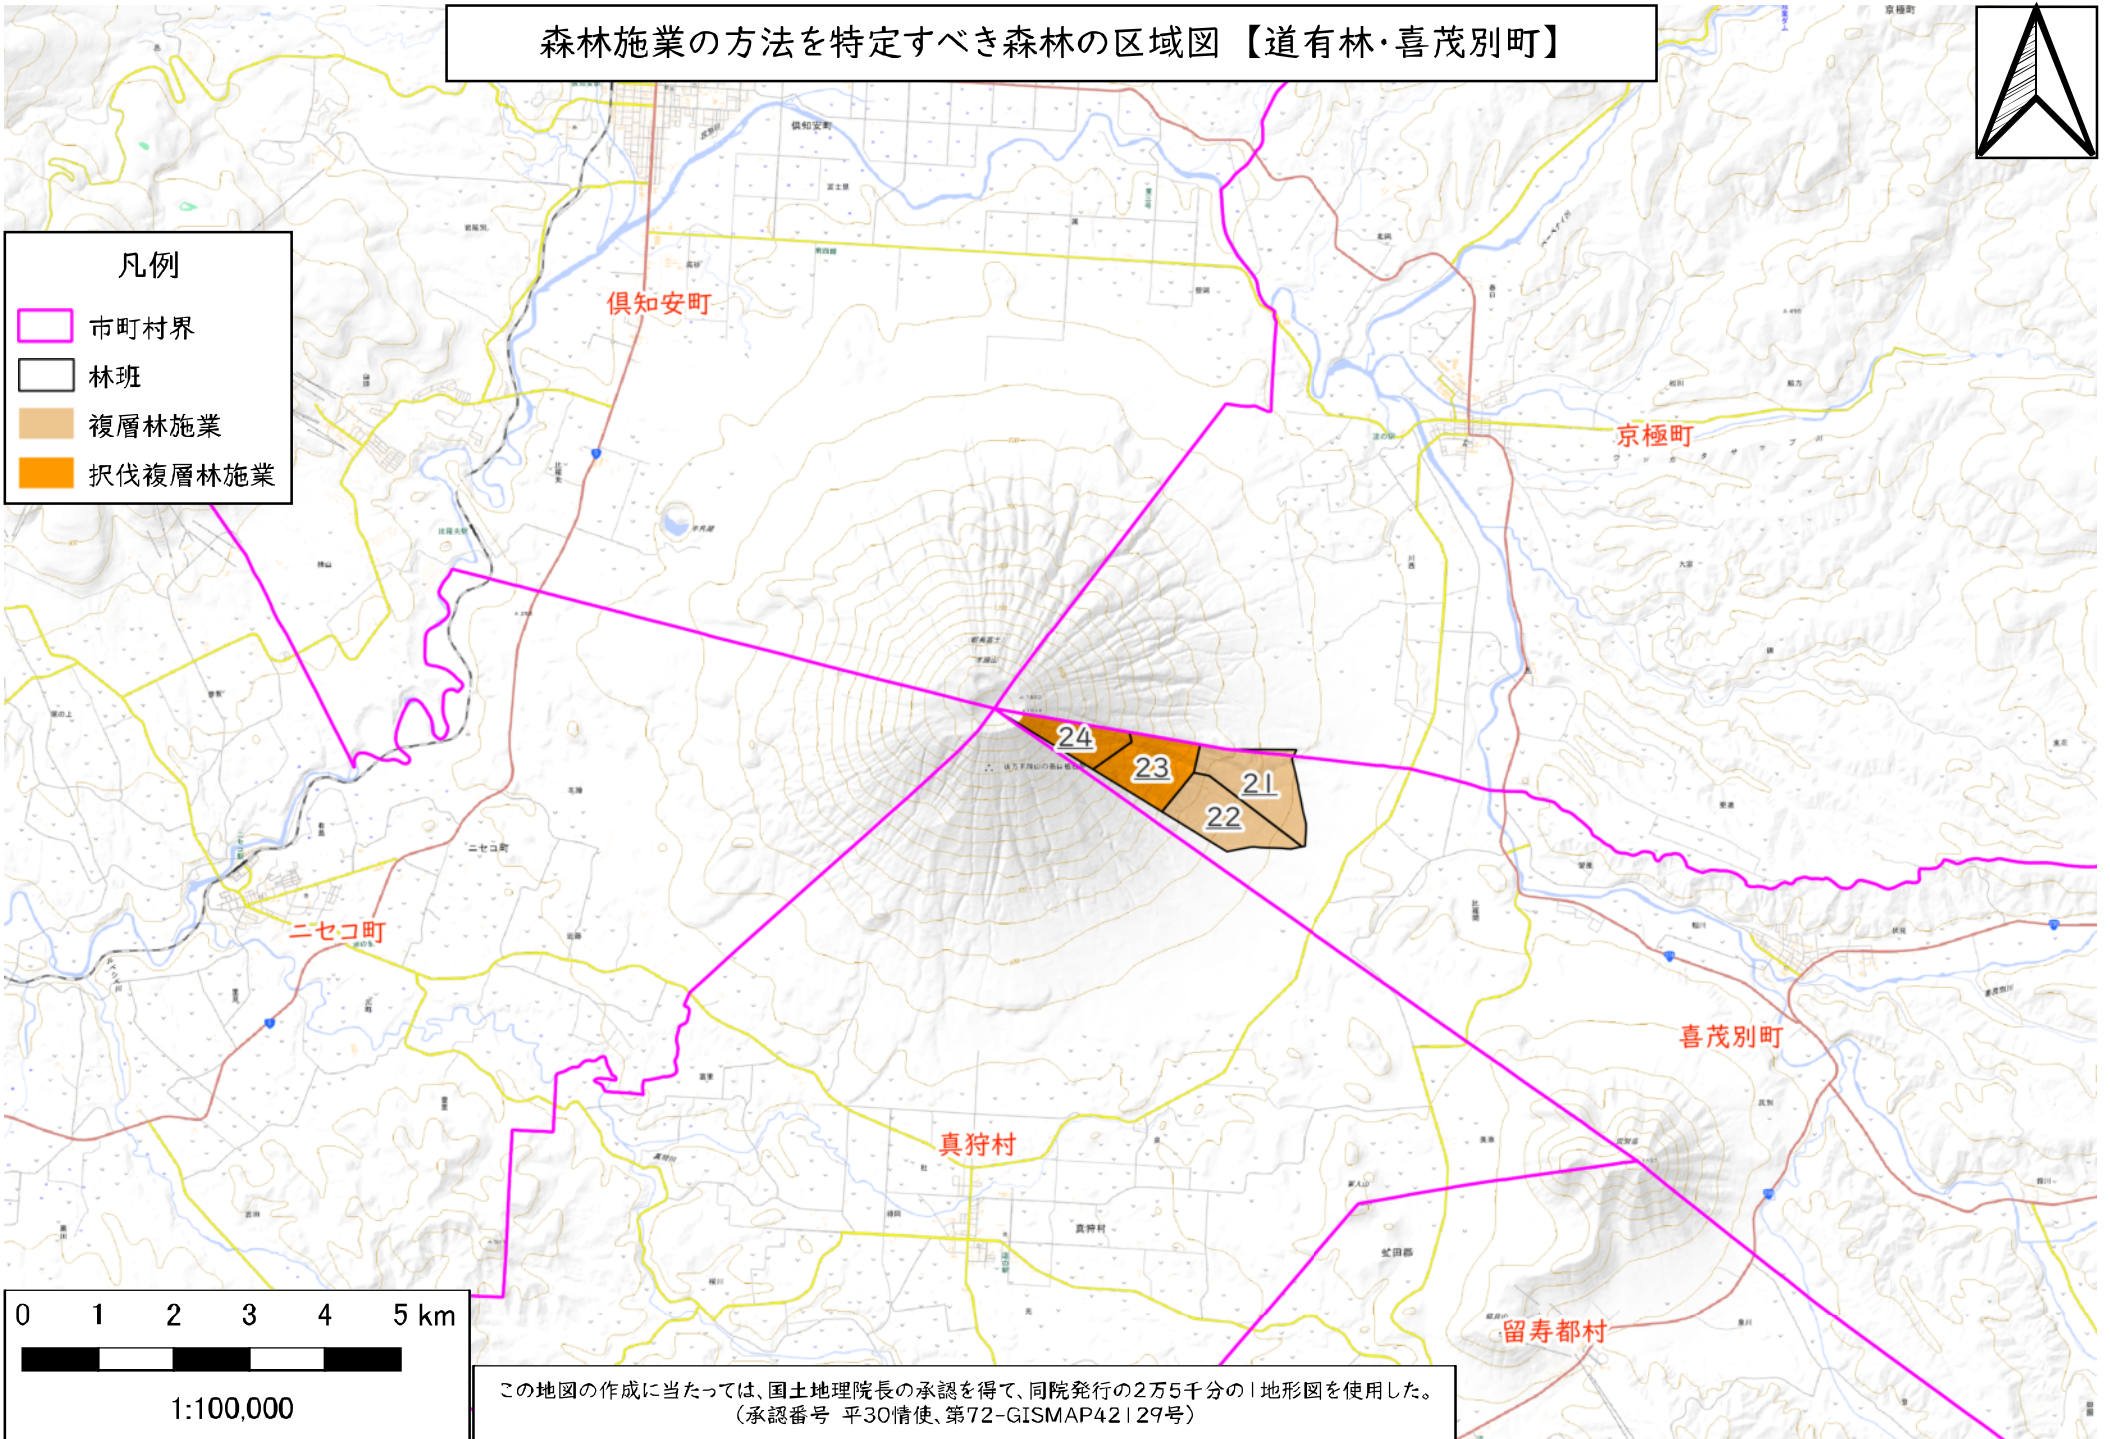

# 森林施業の方法を特定すべき森林の区域図【道有林・喜茂別町】

- 凡例
- 市町村界
  - 林班
  - 複層林施業
  - 択伐複層林施業

この地図の作成に当たっては、国土地理院長の承認を得て、同院発行の2万5千分の1地形図を使用した。  
(承認番号 平30情使、第72-GISMAP42129号)