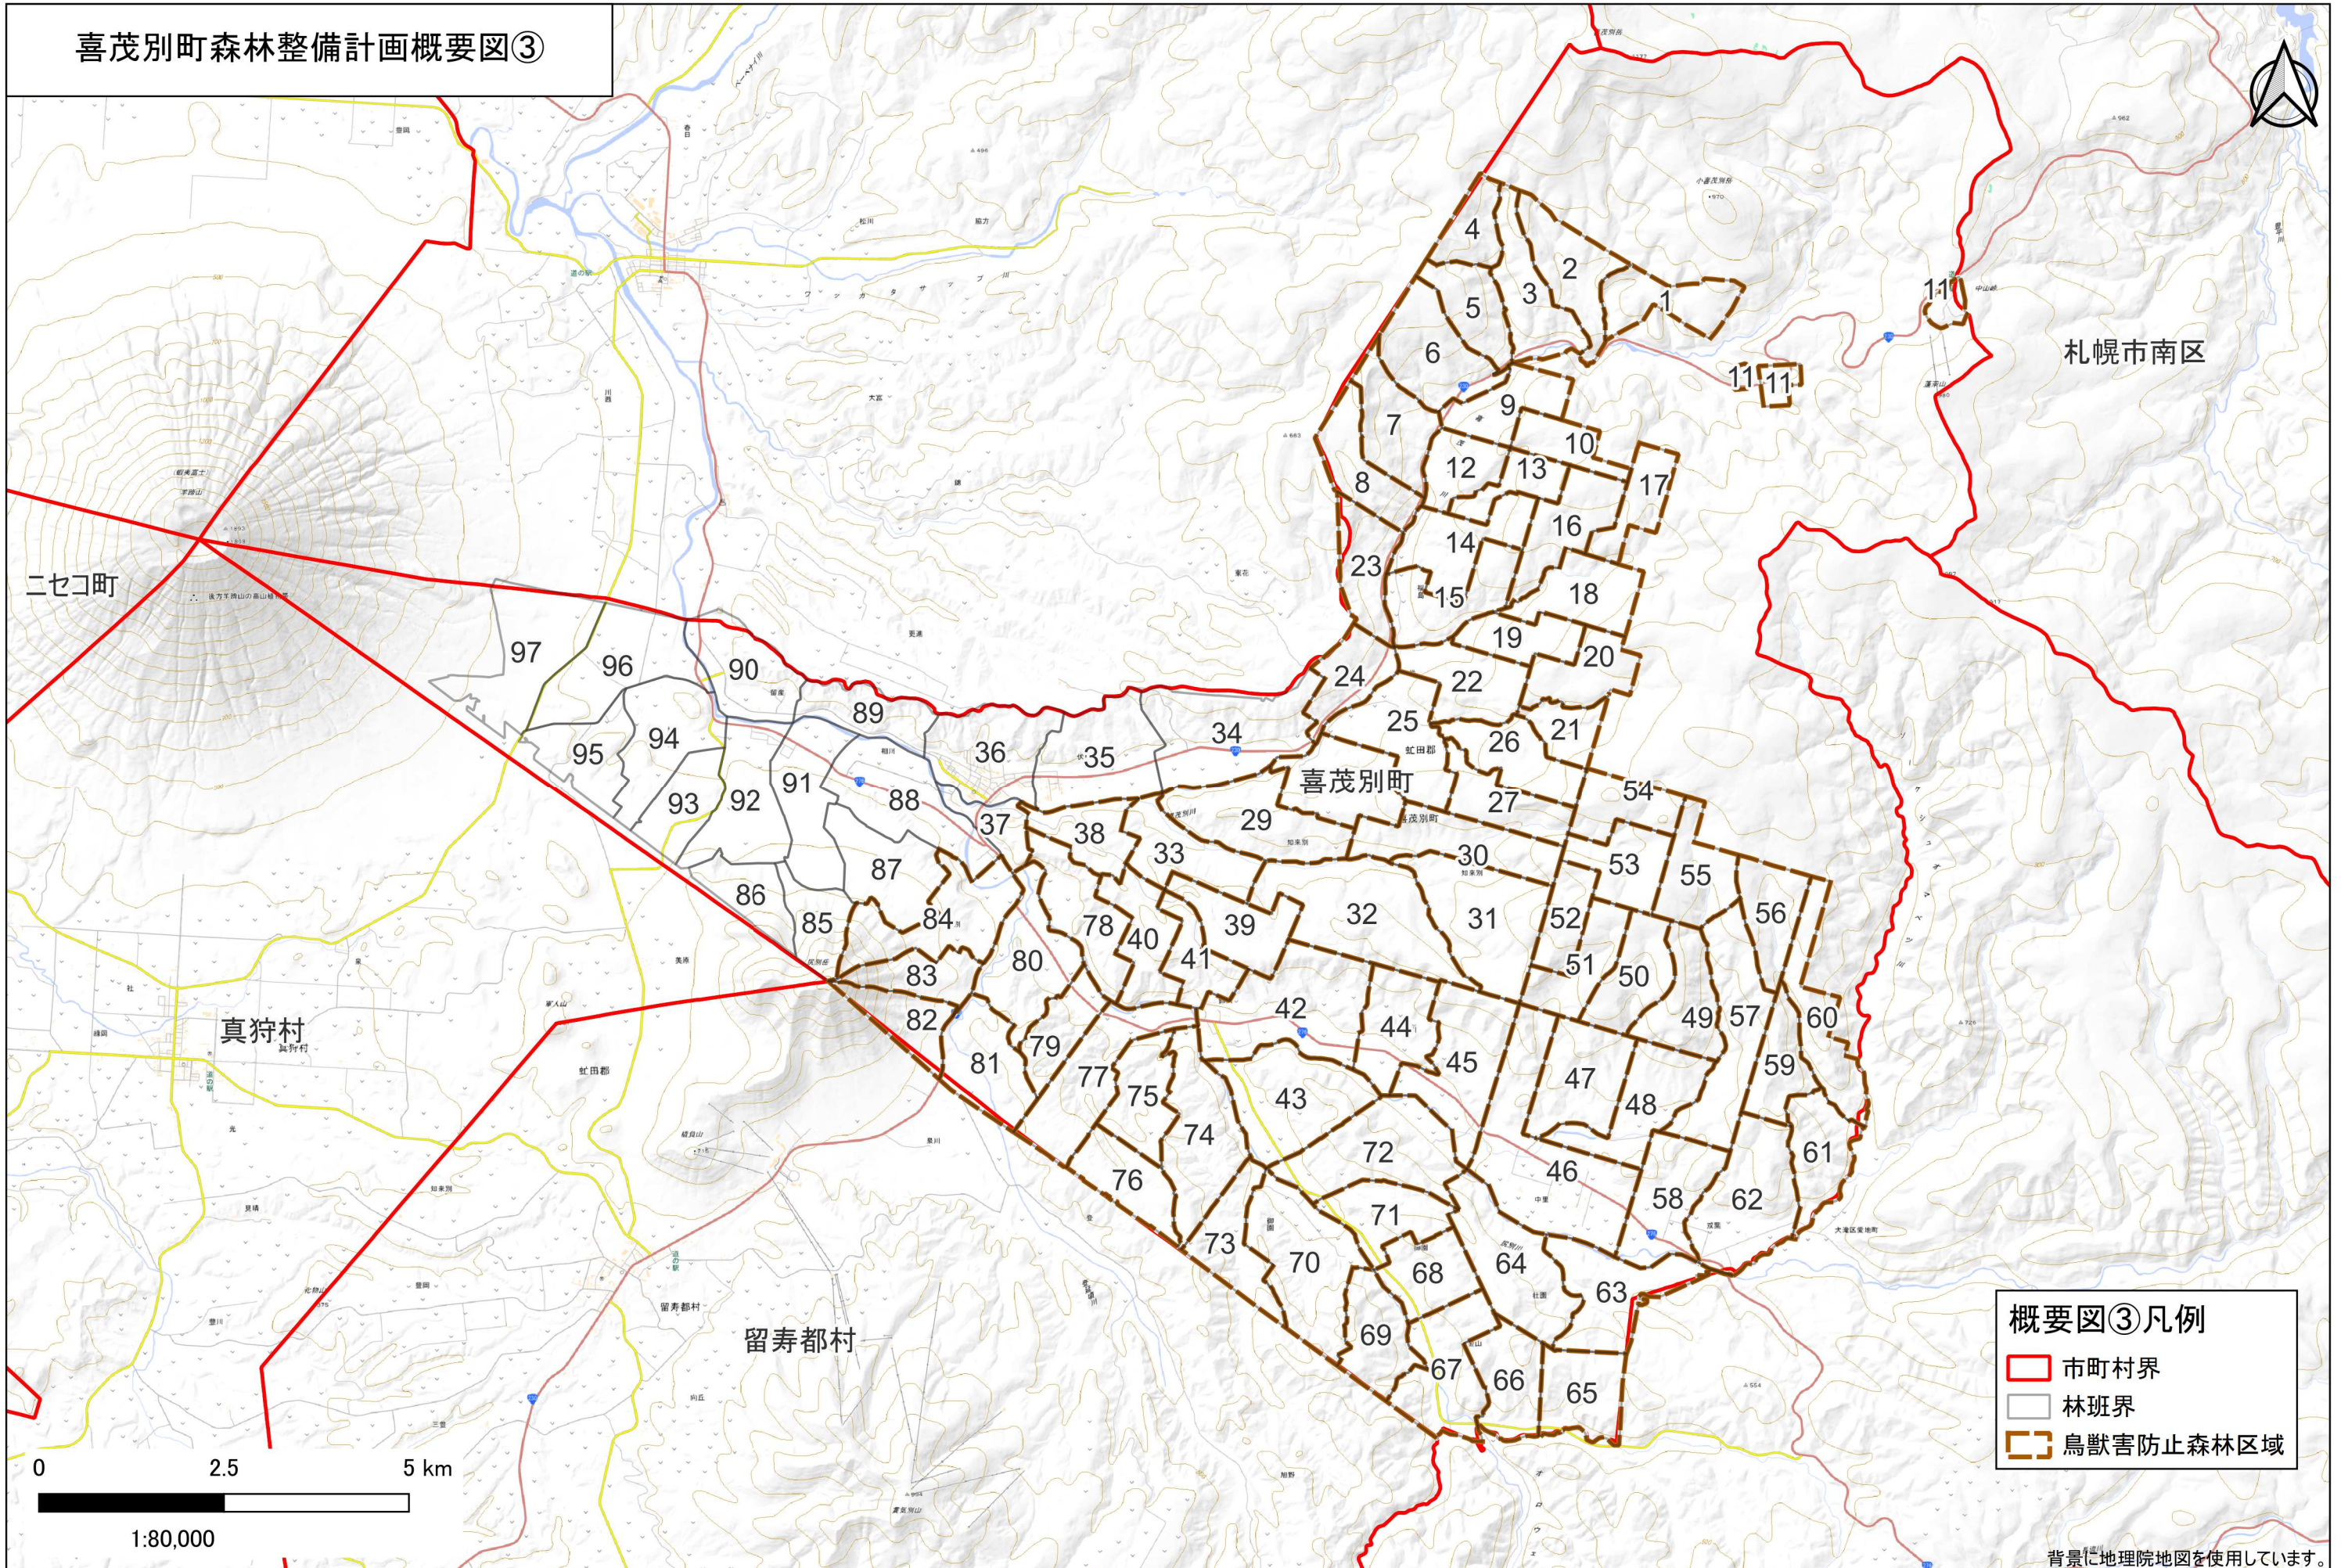

喜茂別町森林整備計画概要図③

概要図③凡例

- 市町村界
- 林班界
- 鳥獣害防止森林区域

背景に地理院地図を使用しています。