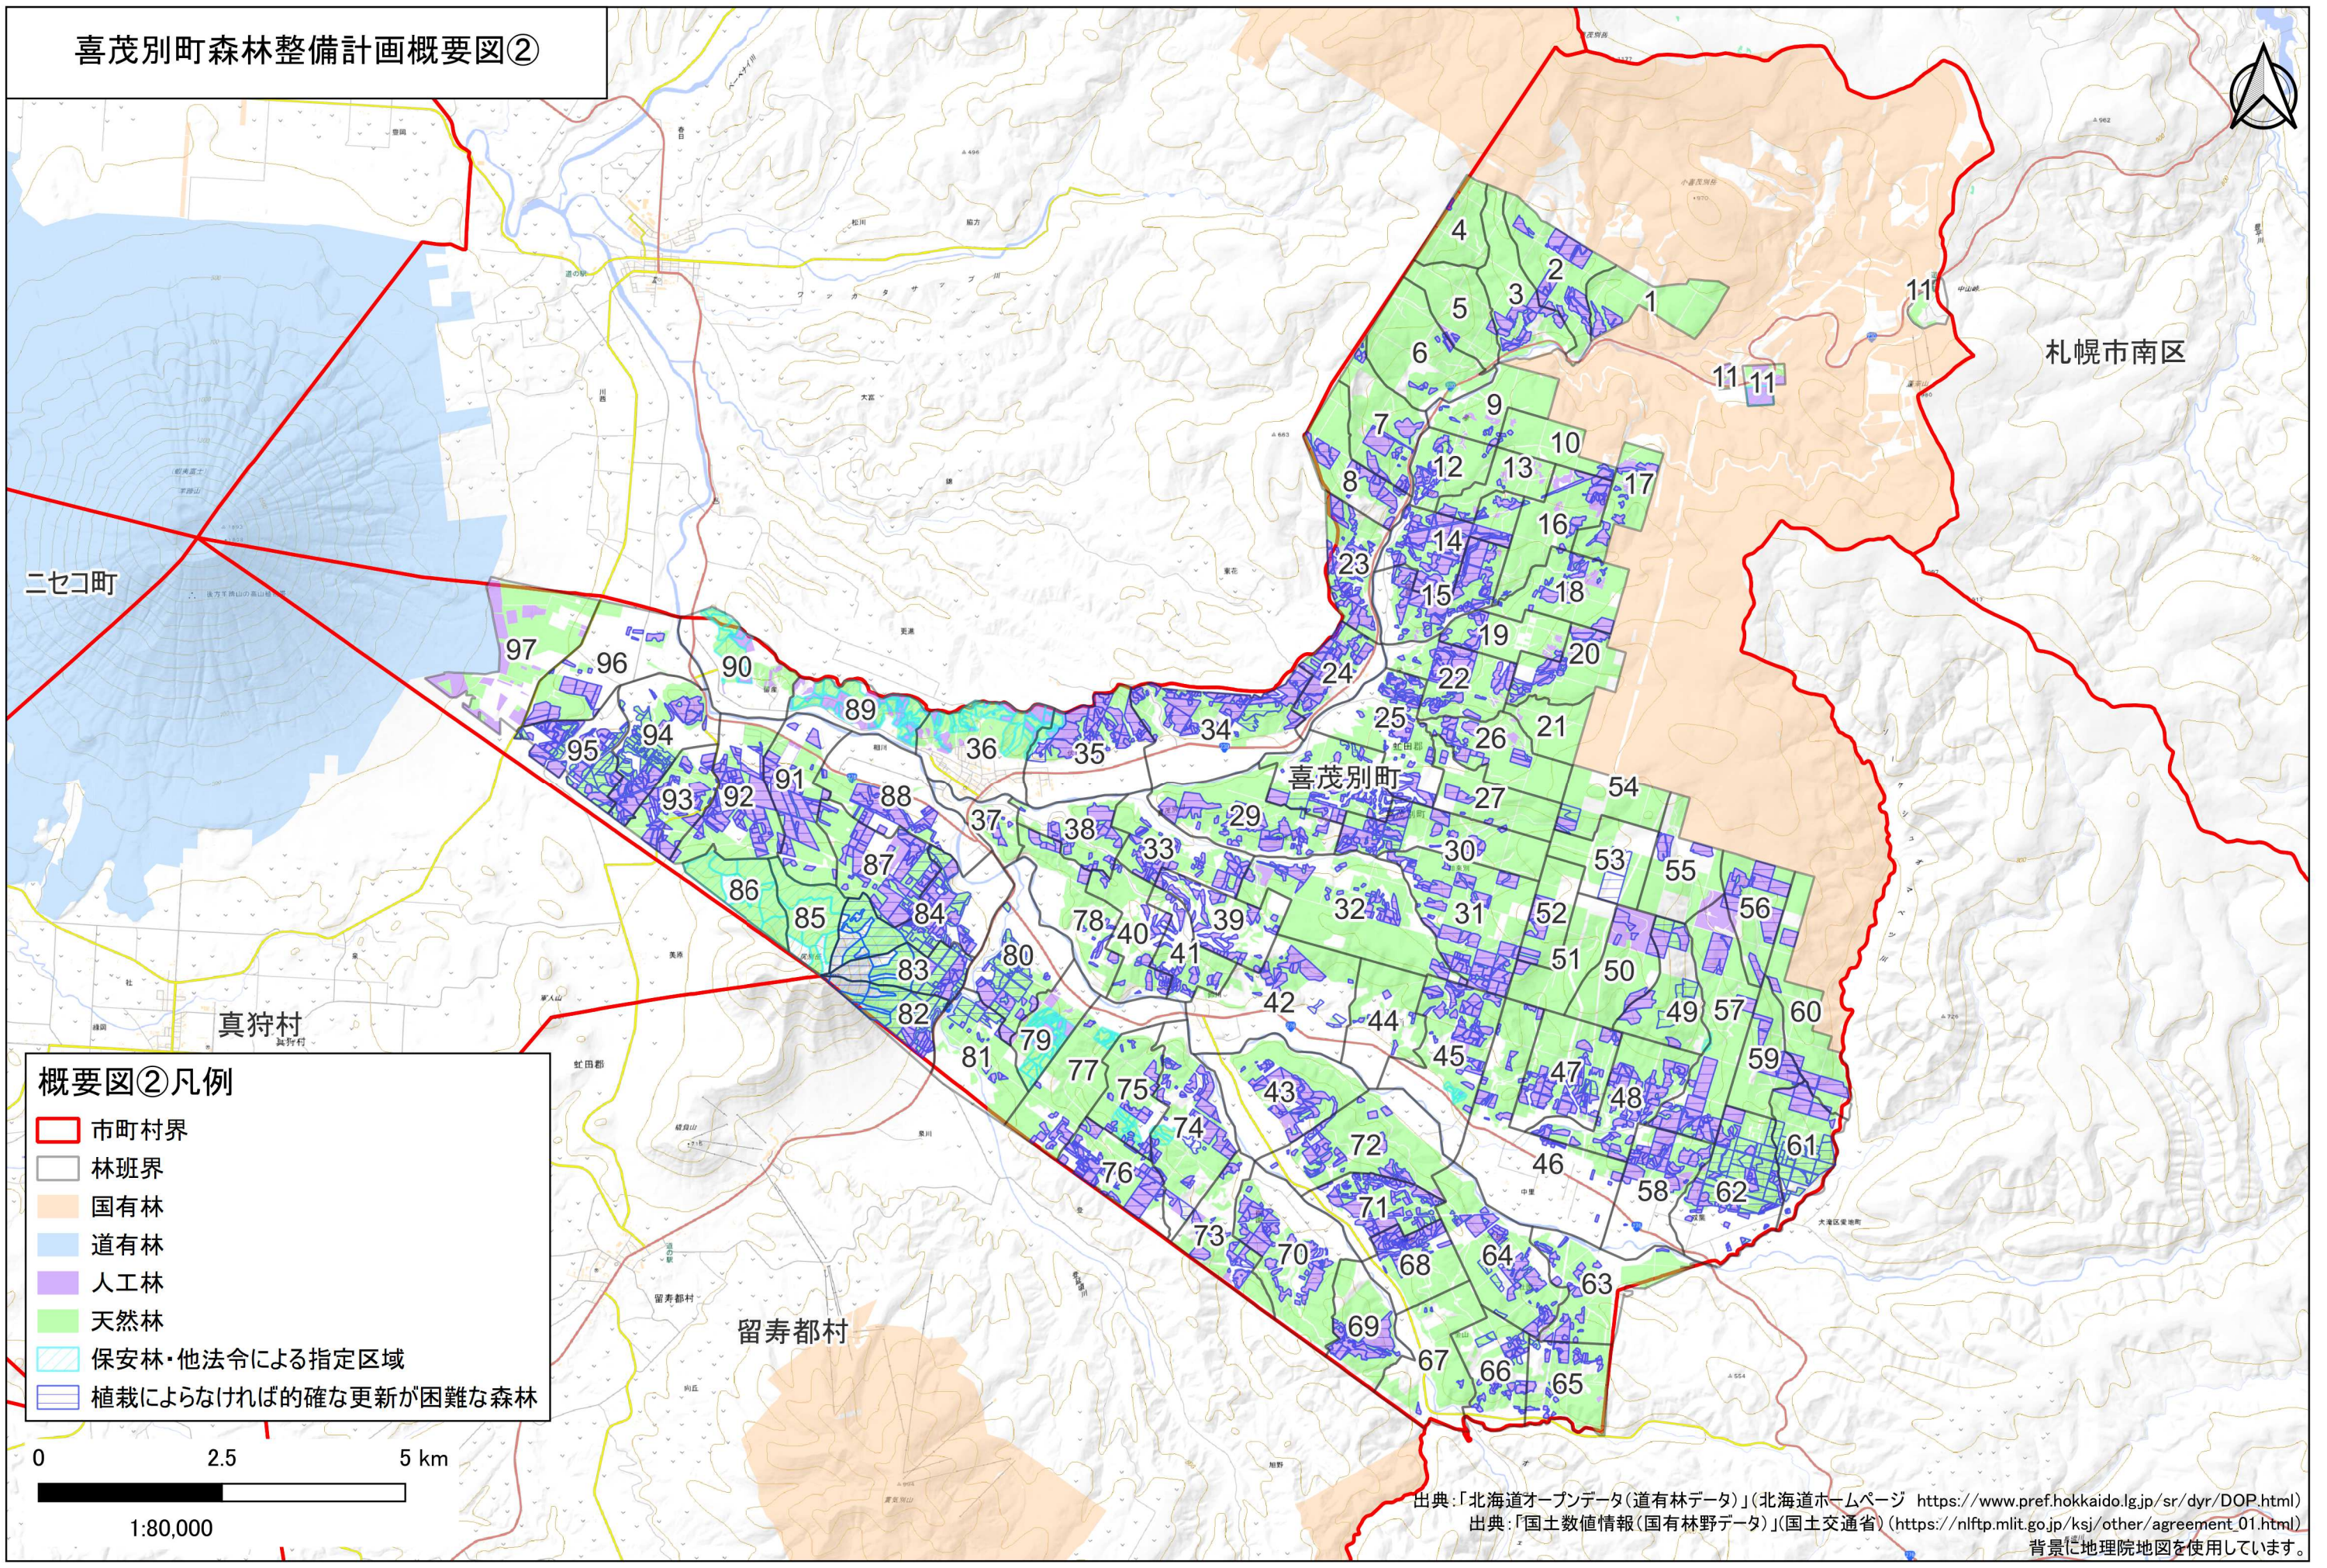

# 喜茂別町森林整備計画概要図②

## 概要図②凡例

- 市町村界
- 林班界
- 国有林
- 道有林
- 人工林
- 天然林
- 保安林・他法令による指定区域
- 植栽によらなければ的確な更新が困難な森林

出典:「北海道オープンデータ(道有林データ)」(北海道ホームページ <https://www.pref.hokkaido.lg.jp/sr/dyr/DOP.html>)  
 出典:「国土数値情報(国有林野データ)」(国土交通省) ([https://nlftp.mlit.go.jp/ksj/other/agreement\\_01.html](https://nlftp.mlit.go.jp/ksj/other/agreement_01.html))  
 背景に地理院地図を使用しています。