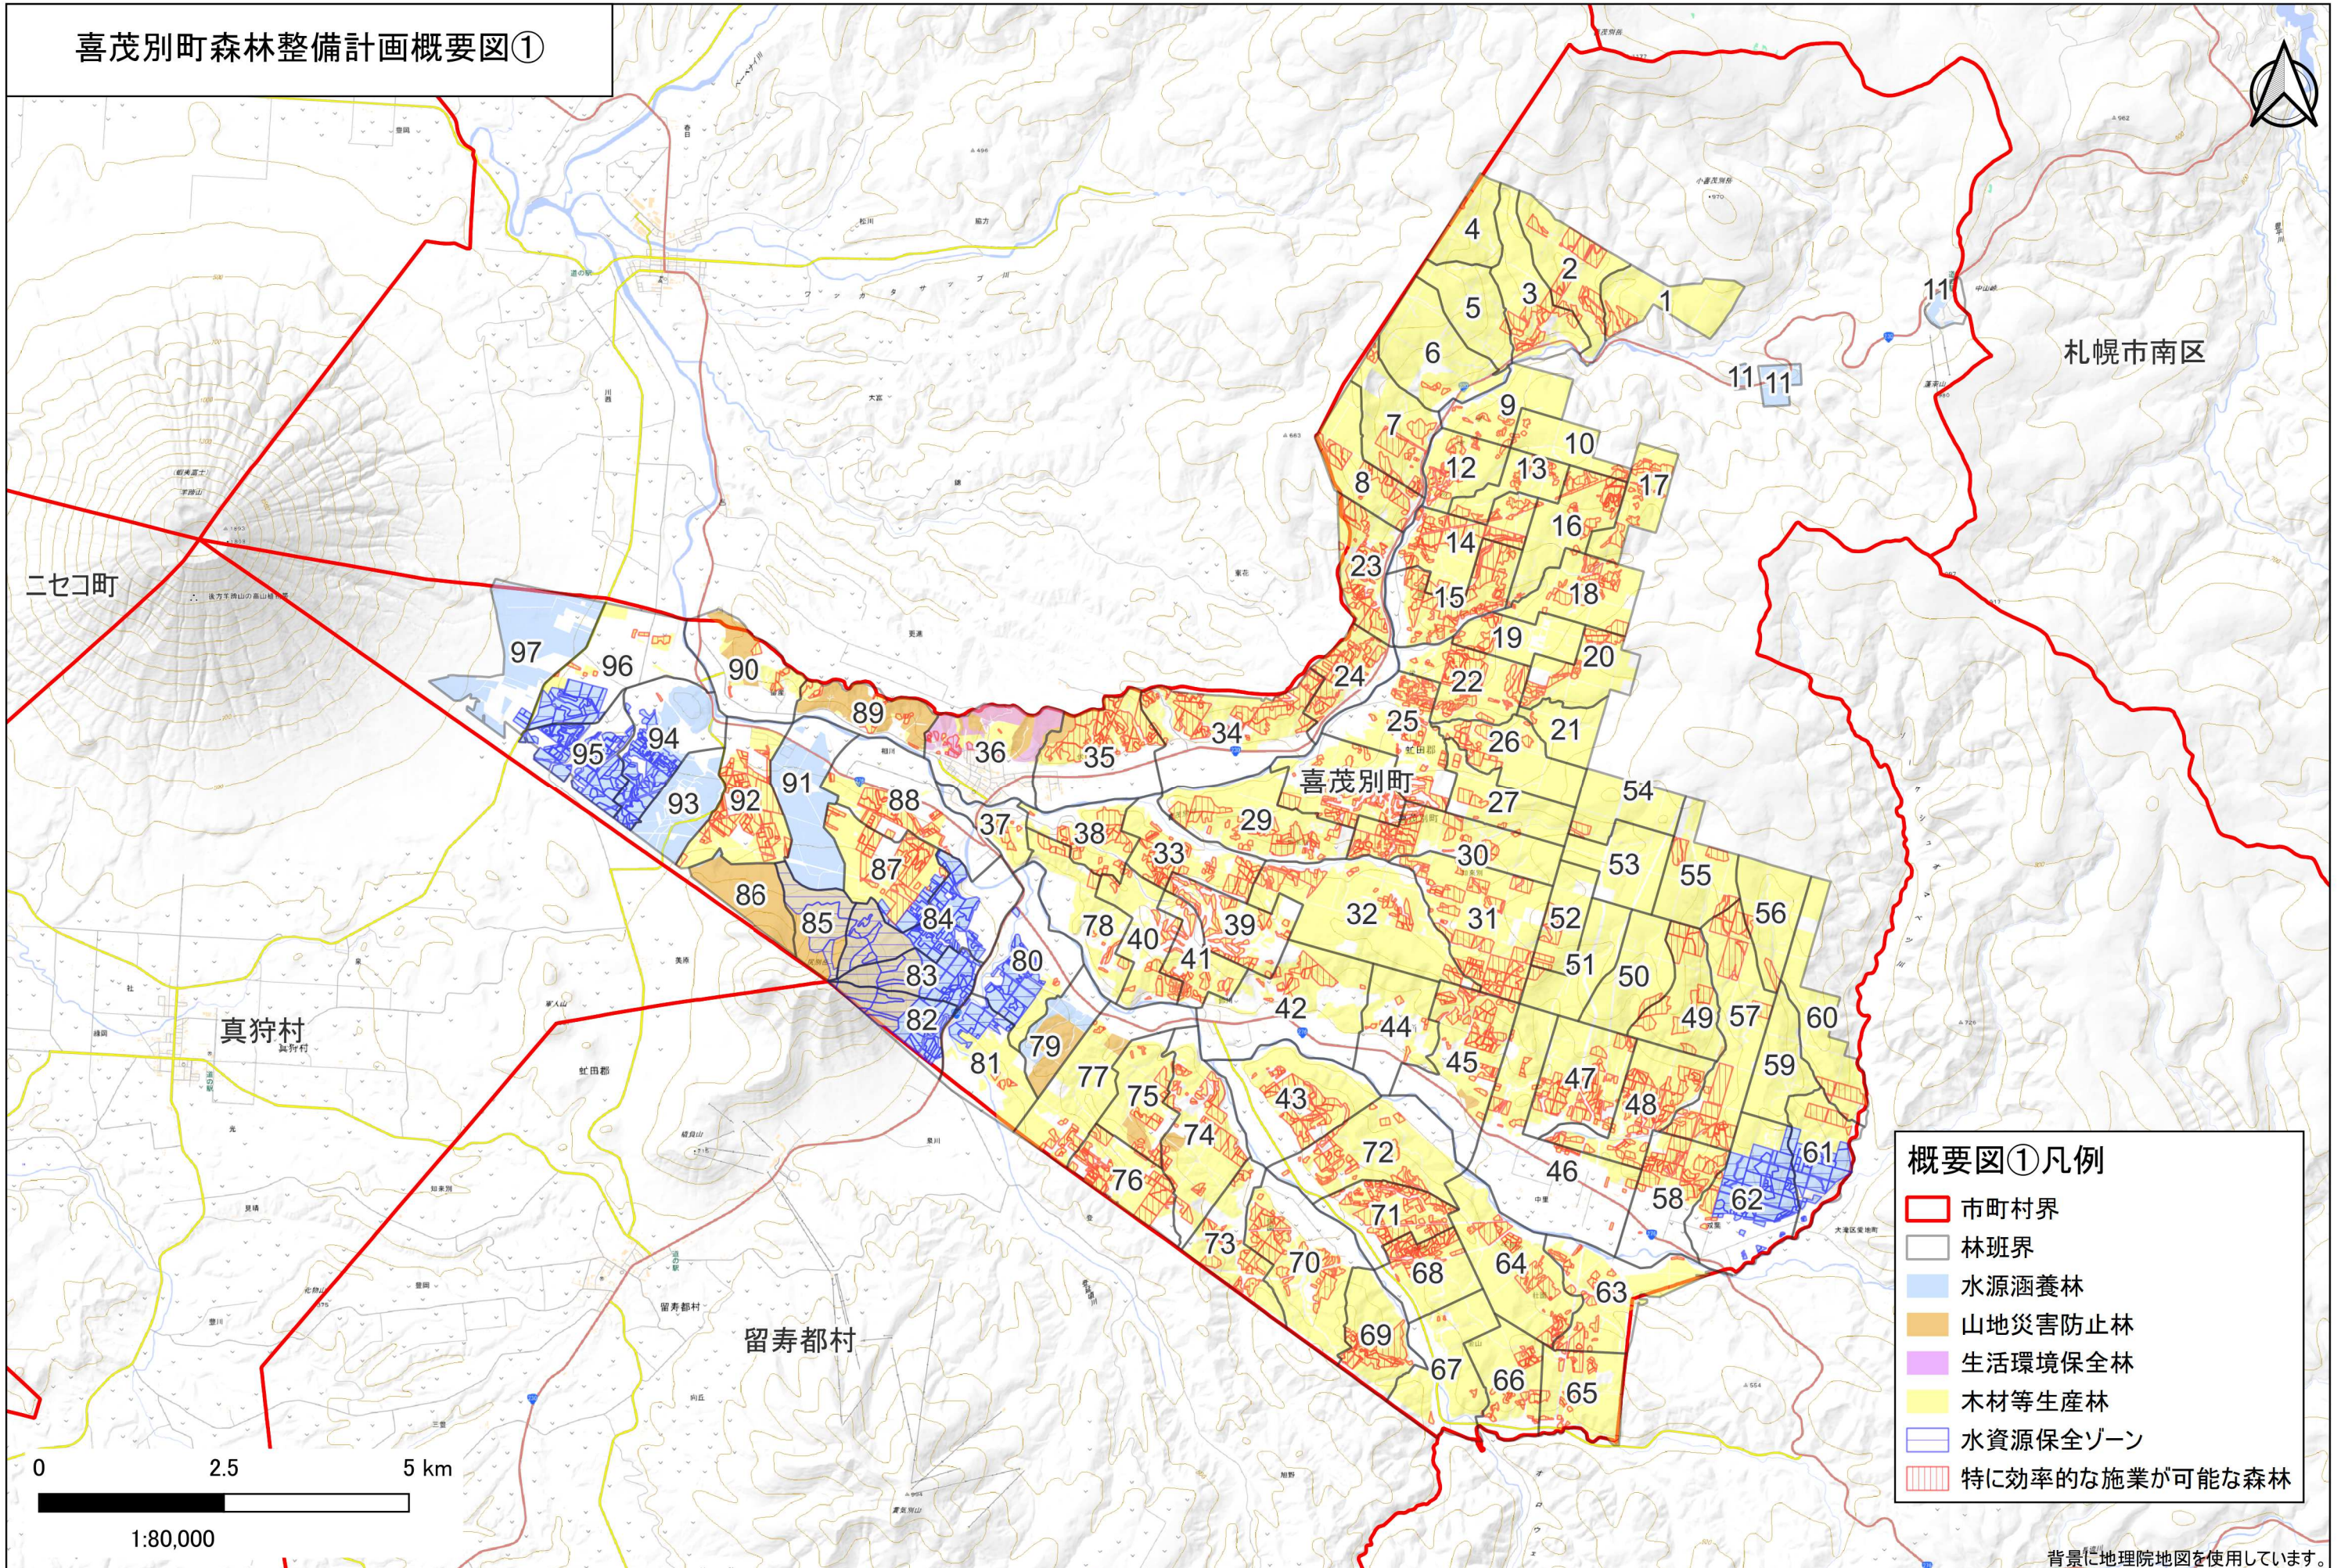

喜茂別町森林整備計画概要図①

概要図①凡例

- 市町村界
- 林班界
- 水源涵養林
- 山地災害防止林
- 生活環境保全林
- 木材等生産林
- 水資源保全ゾーン
- 特に効率的な施業が可能な森林

背景に地理院地図を使用しています。